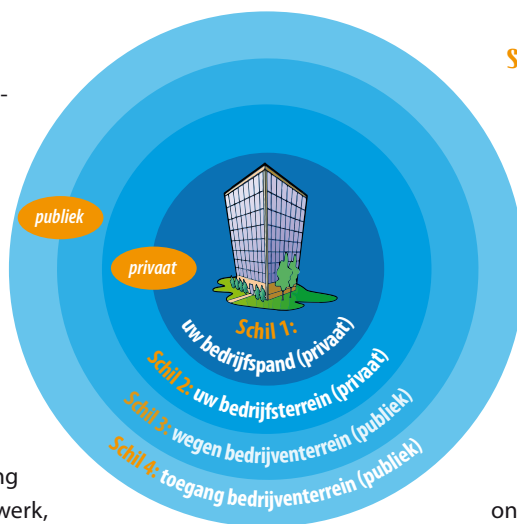

Veilige beeldoverdracht

De bedrijventerreinbeveiliging van Unica vraagt niets meer dan een glasvezelnetwerk of een draadloos netwerk. Bij draadloze netwerken worden transmissietechnieken toegepast die zich niet makkelijk laten verstoren omdat laptops en andere gangbare apparatuur gebruik maken van een andere frequentie. Zowel draadloze- als ook glasvezelnetwerken kunnen door Unica worden aangelegd en geëxploiteerd. Dankzij de continue online controle van de door Unica Security geleverde systemen, kan bij onverhoopte verstoringen acuut worden gereageerd.

Beveiliging op maat

De bedrijventerreinbeveiliging van Unica onderscheidt vier schillen. Daardoor is het op maat toepasbaar voor ieder bedrijventerrein.

Schil 1: uw bedrijfspand

Beveiliging begint in de gebouwen zelf. Daar zijn uiteraard zaken van belang als goed hang- en sluitwerk, stevige kozijnen, inbraakwerend glas, etc. Maar ook voor de beveiliging van het gebouw zelf kunnen intelligente camera-systemen worden ingezet. Bijvoorbeeld om te signaleren dat iemand buiten openingstijden het pand betreedt. Alarmmeldingen worden geverifieerd en zo nodig vindt alarmopvolging plaats.

Schil 2: uw bedrijfsterrein

Het terrein rond een onderneming die is gevestigd op het bedrijventerrein is privaat terrein. De beveiliging ervan kan worden meegenomen in de complete bedrijventerreinbeveiliging.

Met intelligente camera-systemen worden ongebruikelijke zaken gesignaleerd, bijvoorbeeld wanneer iemand zich ongewenst op uw bedrijfsterrein begeeft.

Schil 3: verbindingswegen op het bedrijventerrein

De verbindingswegen op het terrein worden beveiligd met beweegbare camera's die op strategische posities zijn geplaatst. Die brengen verdachte patronen of acties in beeld. Denk bijvoorbeeld aan een auto die al voor de derde keer langzaam voorbij rijdt. Deze beweegbare camera's worden ook gebruikt ter ondersteuning van de camera's die rond een individueel bedrijf staan (schil 2). Dit ondersteunt de alarmopvolging en vergroot de pakkans.